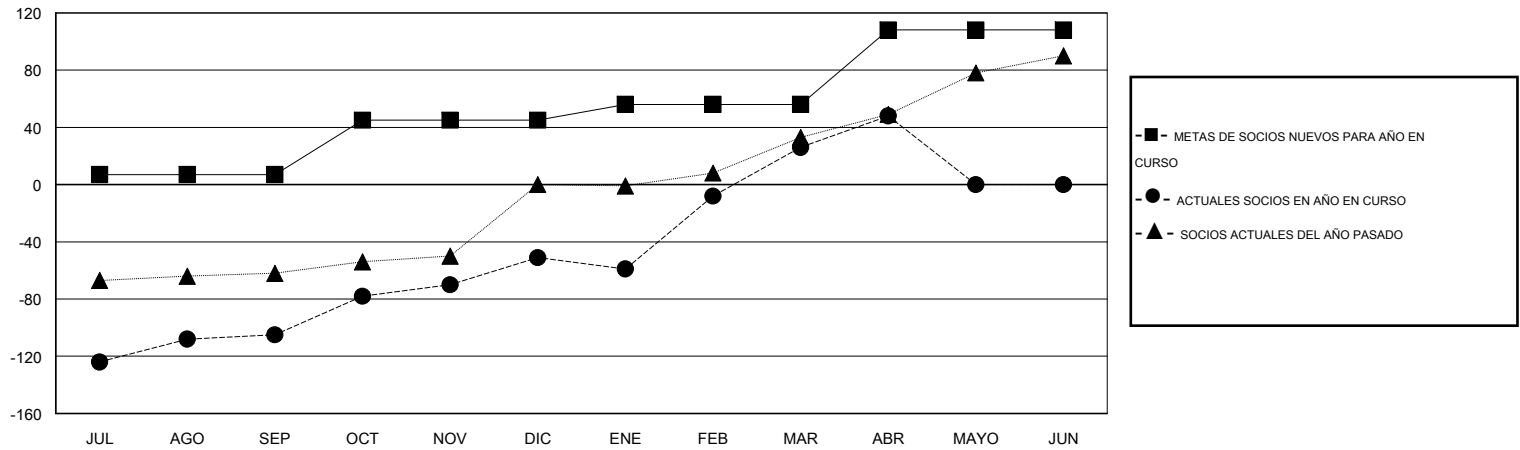

MONTHLY MEMBERSHIP PROGRESS REPORT

District E 2

Results as of: 4/30/2016

GMT: Jaime García Cepeda

UBICACIÓN VENEZUELA

GMT DE AE 3

Clubes					socios				
RESULTADOS DE 2015-2016					RESULTADOS DE 2015-2016				
TRIMESTRE	META DE CLUBES NUEVOS	NUEVOS CLUBES	CLUBES DADOS DE BAJA	GANANCIA/PÉRDIDA NETA	TRIMESTRE	META DE SOCIOS NUEVOS	SOCIOS FUNDADORES Y NUEVOS SOCIOS AÑADIDOS	SOCIOS DADOS DE BAJA	GANANCIA/PÉRDIDA NETA
JUL/AGO/SEP	1	1	0	1	JUL/AGO/SEP	7	63	168	-105
OCT/NOV/DIC	1	1	0	1	OCT/NOV/DIC	38	65	11	54
ENE/FEB/MAR	1	1	0	1	ENE/FEB/MAR	11	103	26	77
ABR/MAYO/JUN	1	0	0	0	ABR/MAYO/JUN	52	22	0	22

METAS Y CIFRA ACUMULATIVA DE CLUBES NUEVOS

METAS Y CIFRA ACUMULATIVA DE SOCIOS

CLUBES DADOS DE BAJA: 0	34 CLUBS OF 55 AÑADIERON 1 O MÁS SOCIOS NUEVOS	<u>DISTRIBUCIÓN POR SEXO</u>
		MASCULINO 614 (41.29%)
		FEMENINO 873 (58.71%)
<u>SOCIOS DADOS DE BAJA</u>	CLIC AQUÍ PARA DATOS DE SALUD DE CLUB	SOCIOS EN UNIDAD FAMILIAR 689
FALLECIDOS 9		CABEZA DE FAMILIA 244
CLUB CANCELADO 0		NO ES CABEZA DE FAMILIA 445
OTRO 195		
TOTAL 204		