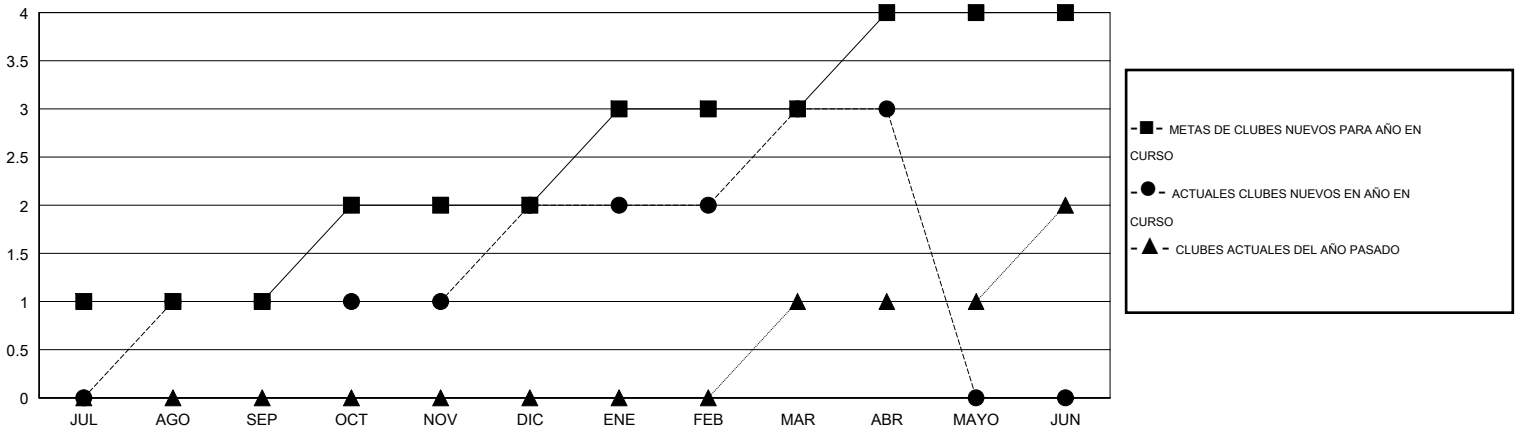

MONTHLY MEMBERSHIP PROGRESS REPORT

District E 2

Results as of: 4/30/2016

GMT: Jaime García Cepeda

UBICACIÓN VENEZUELA

GMT DE AE 3

Clubes					socios				
RESULTADOS DE 2015-2016					RESULTADOS DE 2015-2016				
TRIMESTRE	META DE CLUBES NUEVOS	NUEVOS CLUBES	CLUBES DADOS DE BAJA	GANANCIA/PÉRDIDA NETA	TRIMESTRE	META DE SOCIOS NUEVOS	SOCIOS FUNDADORES Y NUEVOS SOCIOS AÑADIDOS	SOCIOS DADOS DE BAJA	GANANCIA/PÉRDIDA NETA
JUL/AGO/SEP	1	1	0	1	JUL/AGO/SEP	7	63	168	-105
OCT/NOV/DIC	1	1	0	1	OCT/NOV/DIC	38	65	11	54
ENE/FEB/MAR	1	1	0	1	ENE/FEB/MAR	11	103	26	77
ABR/MAYO/JUN	1	0	0	0	ABR/MAYO/JUN	52	22	0	22

METAS Y CIFRA ACUMULATIVA DE CLUBES NUEVOS

METAS Y CIFRA ACUMULATIVA DE SOCIOS

CLUBES DADOS DE BAJA: 0	34 CLUBS OF 55 AÑADIERON 1 O MÁS SOCIOS NUEVOS	<u>DISTRIBUCIÓN POR SEXO</u>
		MASCULINO 614 (41.29%)
		FEMENINO 873 (58.71%)
<u>SOCIOS DADOS DE BAJA</u>	CLIC AQUÍ PARA DATOS DE SALUD DE CLUB	SOCIOS EN UNIDAD FAMILIAR 689
FALLECIDOS 9		CABEZA DE FAMILIA 244
CLUB CANCELADO 0		NO ES CABEZA DE FAMILIA 445
OTRO 195		
TOTAL 204		